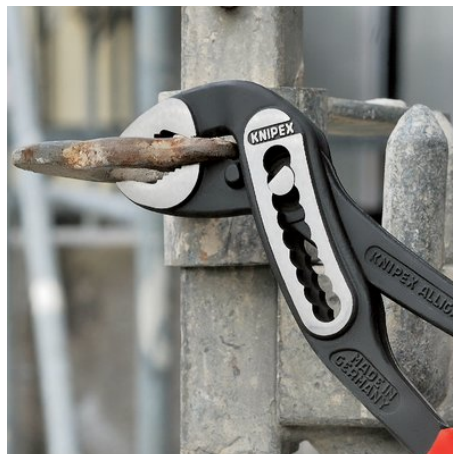

Самофиксация на трубах и гайках: инструмент не соскальзывает с детали; все прилагаемое усилие может быть направлено на вращение детали; не требуется плотное сжатие ручек, в результате усилий затрачивается меньше