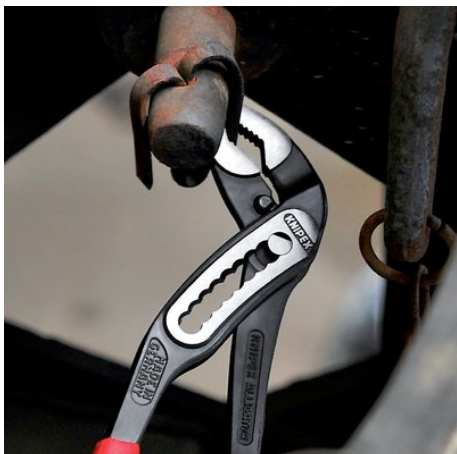

Самофиксация на трубах и гайках: инструмент не соскальзывает с детали; все прилагаемое усилие может быть направлено на вращение детали; не требуется плотное сжатие ручек, в результате усилий затрачивается меньше